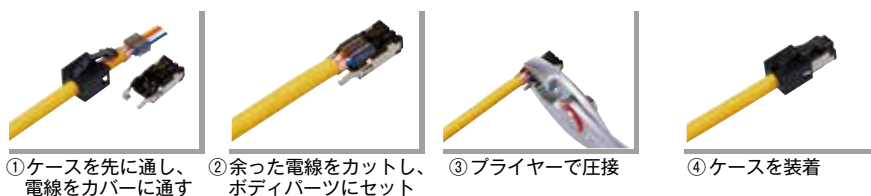

3M™ RJ45モジュラープラグ

シールドタイプ

簡易現場施工タイプ 専用工具不要 折れにくいラッチ 高い堅牢性

現場施工をよりシンプル、より効率的に
組立時間の短縮のみならず、結線品質の均一化を実現

モジュラープラグ8極

専用工具なしで、2分で組立できます

モジュラープラグ4極

専用工具なしで、1分で組立できます

圧着タイプ

折れにくいラッチ 小型

3M™ 圧着工具

- 通信市場において実績のある圧着タイプ
- 専用圧着工具を使用した結線作業
- 2重シールドの太径ケーブルにも対応
- 折れにくいアーチ形状ラッチ

オーダーインフォメーション

3M™ Volition™ RJ45パッチコードCat5e対応 2重／1重シールドタイプ

2重シールドタイプ VOL-5ESFLB-LXX-GY-IC

ケーブル長 (m)
Ex) L0.5 : 0.5m
L10 : 10m

1重シールドタイプ VOL-5EFLB-LXX-GY-IC

ケーブル長 (m)
Ex) L0.5 : 0.5m
L10 : 10m

3M™ RJ45モジュラープラグ8極 現場加工タイプ

3R108-0000-000 CE

※対応2重シールドケーブル

固定用単線タイプ (79100-IEF-SB)

固定用より線タイプ (79100-IEF-P)

3M™ RJ45モジュラープラグ4極 現場加工タイプ