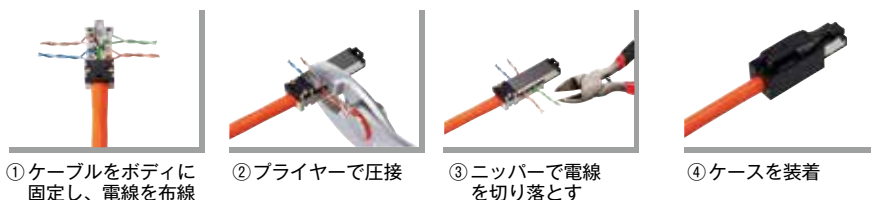

3M™ RJ45モジュラープラグ

シールドタイプ

簡易現場施工タイプ 専用工具不要 折れにくいラッチ 高い堅牢性

現場施工をよりシンプル、より効率的に
組立時間の短縮のみならず、結線品質の均一化を実現

モジュラープラグ8極

専用工具なしで、2分で組立できます

モジュラープラグ4極

専用工具なしで、1分で組立できます

圧着タイプ

折れにくいラッチ 小型

3M™ 圧着工具

- 通信市場において実績のある圧着タイプ
- 専用圧着工具を使用した結線作業
- 2重シールドの太径ケーブルにも対応
- 折れにくいアーチ形状ラッチ

オーダーインフォメーション

3M™ Volition™ RJ45パッチコードCat5e対応 2重／1重シールドタイプ

2重シールドタイプ VOL-5ESFLB-LXX-GY-IC

ケーブル長 (m)
Ex) L0.5 : 0.5m
L10 : 10m